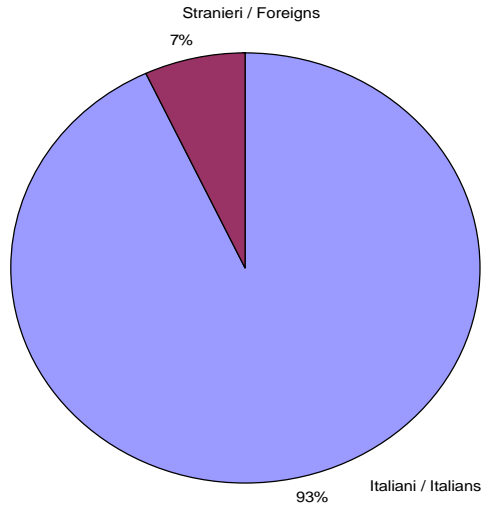

**Totale visitatori 2008: 3.370**  
**Superficie occupata: 10.000 mq**

**VISITATORI / VISITORS**

**VISITATORI ITALIANI PER REGIONE / ITALIAN VISITORS BY REGION**

VISITATORI STRANIERI PER NAZIONE / FOREIGN VISITORS

VISITATORI PER SETTORE D'IMPIEGO / VISITORS ACTIVITY FIELDS