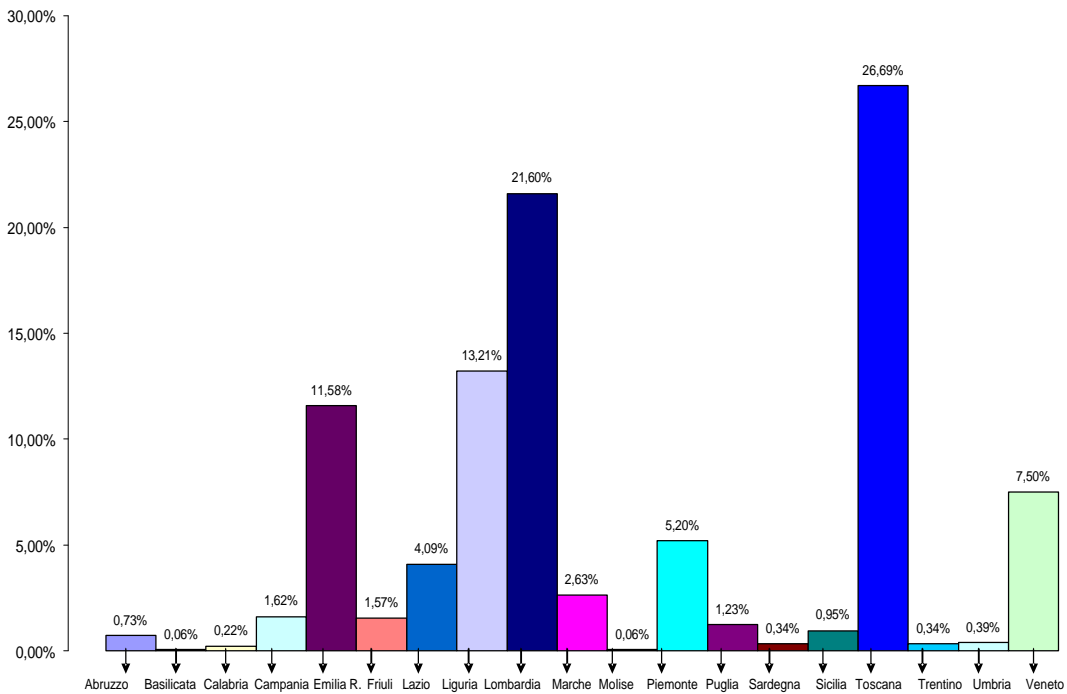

**Totale visitatori 2008: 3.370**  
**Superficie occupata: 10.000 mq**

**VISITATORI / VISITORS**

**VISITATORI ITALIANI PER REGIONE / ITALIAN VISITORS BY REGION**

VISITATORI STRANIERI PER NAZIONE / FOREIGN VISITORS

VISITATORI PER SETTORE D'IMPIEGO / VISITORS ACTIVITY FIELDS