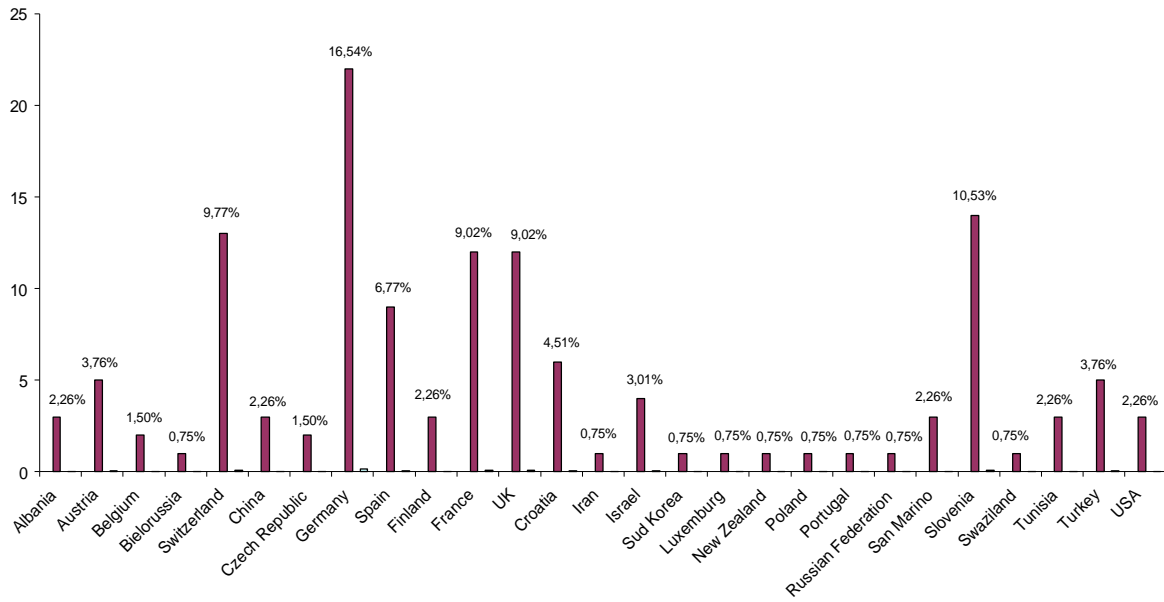

**Totale visitatori 2008: 3.370**  
**Superficie occupata: 10.000 mq**

**VISITATORI / VISITORS**

**VISITATORI ITALIANI PER REGIONE / ITALIAN VISITORS BY REGION**

VISITATORI STRANIERI PER NAZIONE / FOREIGN VISITORS

VISITATORI PER SETTORE D'IMPIEGO / VISITORS ACTIVITY FIELDS