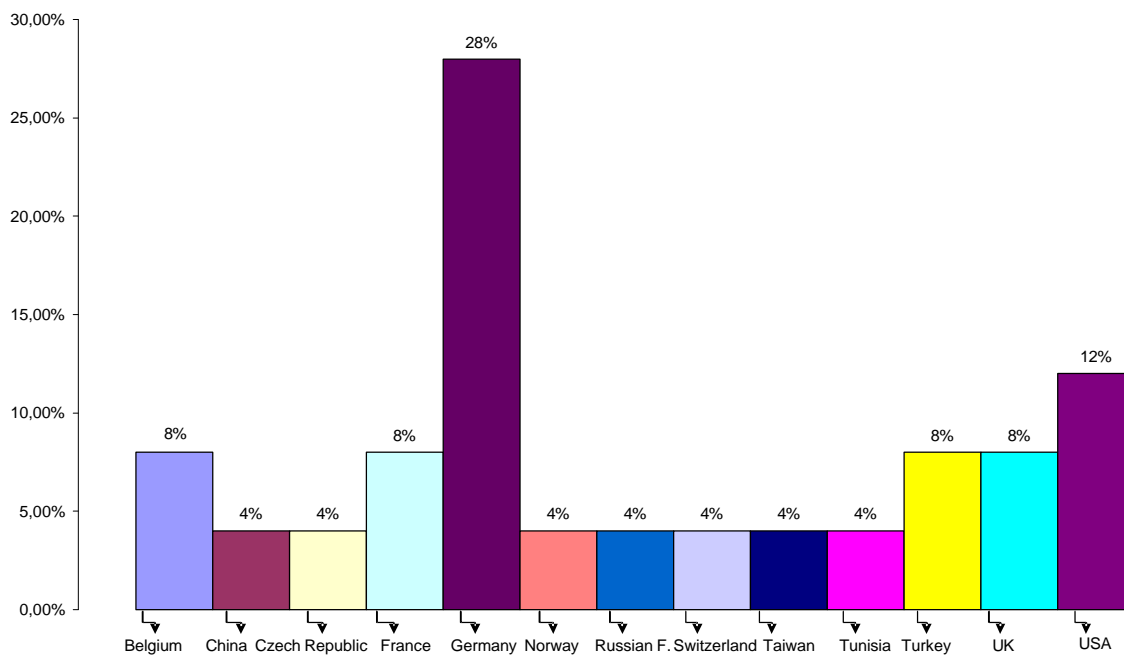

Totale visitatori 2008: 3.370
Superficie occupata: 10.000 mq

ESPOSITORI ITALIANI PER REGIONE / ITALIAN EXHIBITORS SORTED BY REGION

ESPOSITORI STRANIERI PER NAZIONE / FOREIGN EXHIBITORS

PRODOTTI ESPOSTI / EXHIBED PRODUCTS

ESPOSITORI PER CAMPO D'ATTIVITA' / EXHIBITOR'S ACTIVITY FIELDS