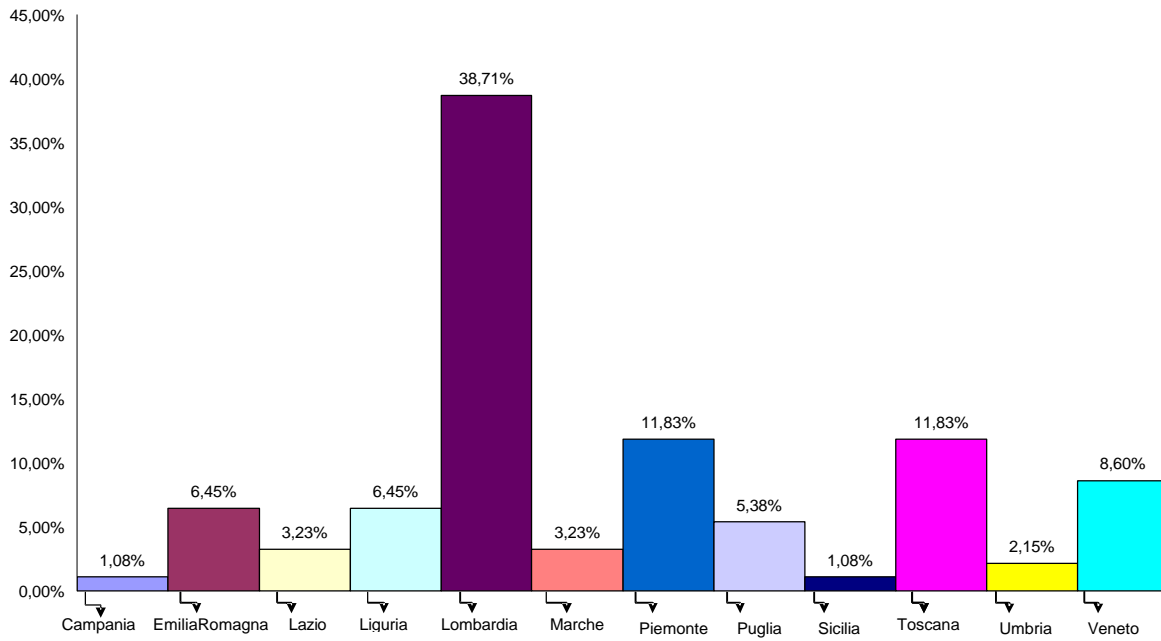

Totale visitatori 2008: 3.370
Superficie occupata: 10.000 mq

ESPOSITORI ITALIANI PER REGIONE / ITALIAN EXHIBITORS SORTED BY REGION

ESPOSITORI STRANIERI PER NAZIONE / FOREIGN EXHIBITORS

PRODOTTI ESPOSTI / EXHIBED PRODUCTS

ESPOSITORI PER CAMPO D'ATTIVITA' / EXHIBITOR'S ACTIVITY FIELDS