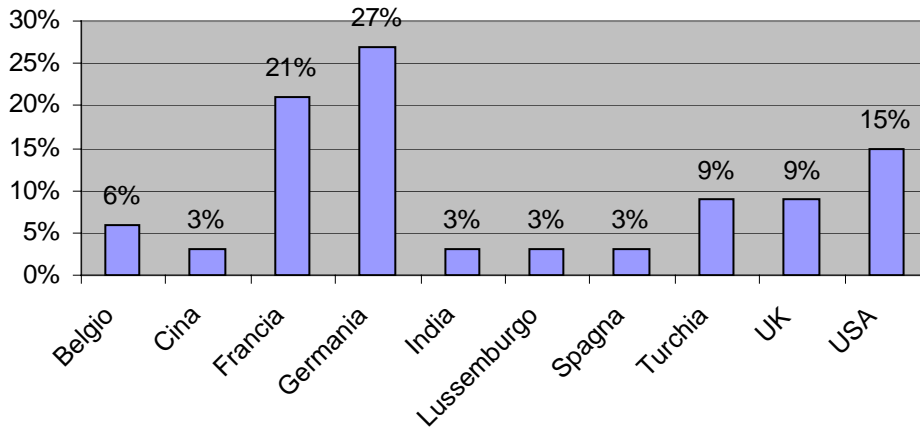

126 Espositori  
Superficie lorda occupata: 5.000 mq.

### Espositori / Exhibitors

Espositori italiani per regione / Italian Exhibitors sorted by region

### ESPOSITORI STRANIERI PER NAZIONE