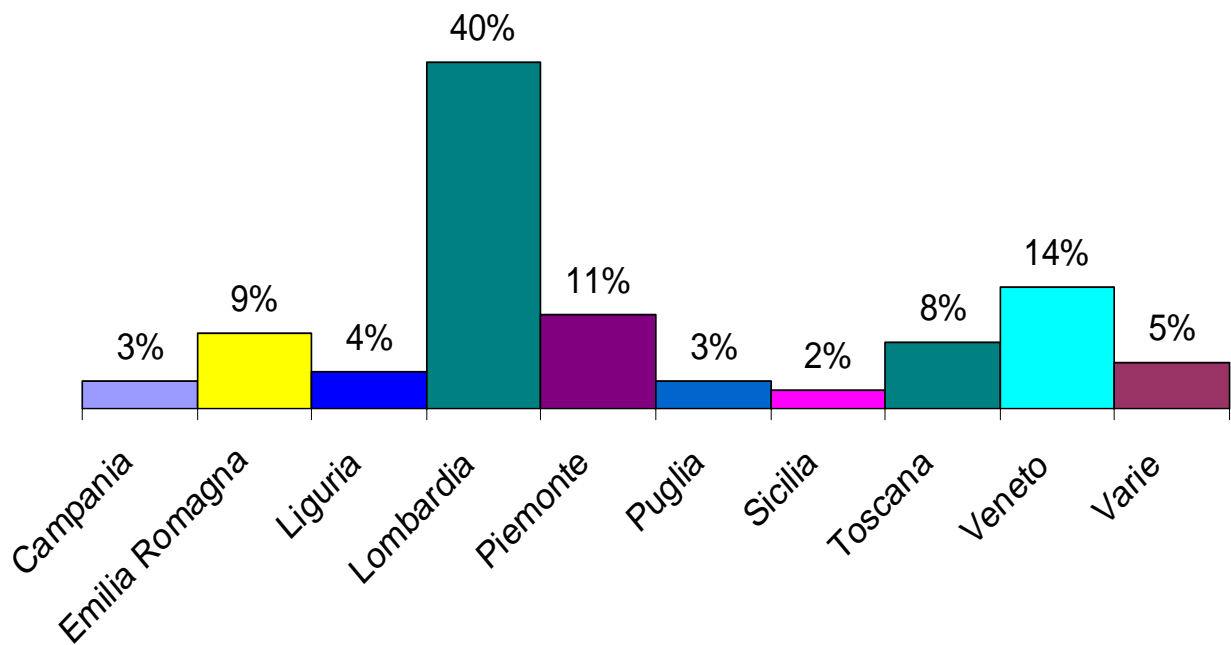

126 Espositori  
Superficie lorda occupata: 5.000 mq.

### Espositori / Exhibitors

Espositori italiani per regione / Italian Exhibitors sorted by region

### ESPOSITORI STRANIERI PER NAZIONE